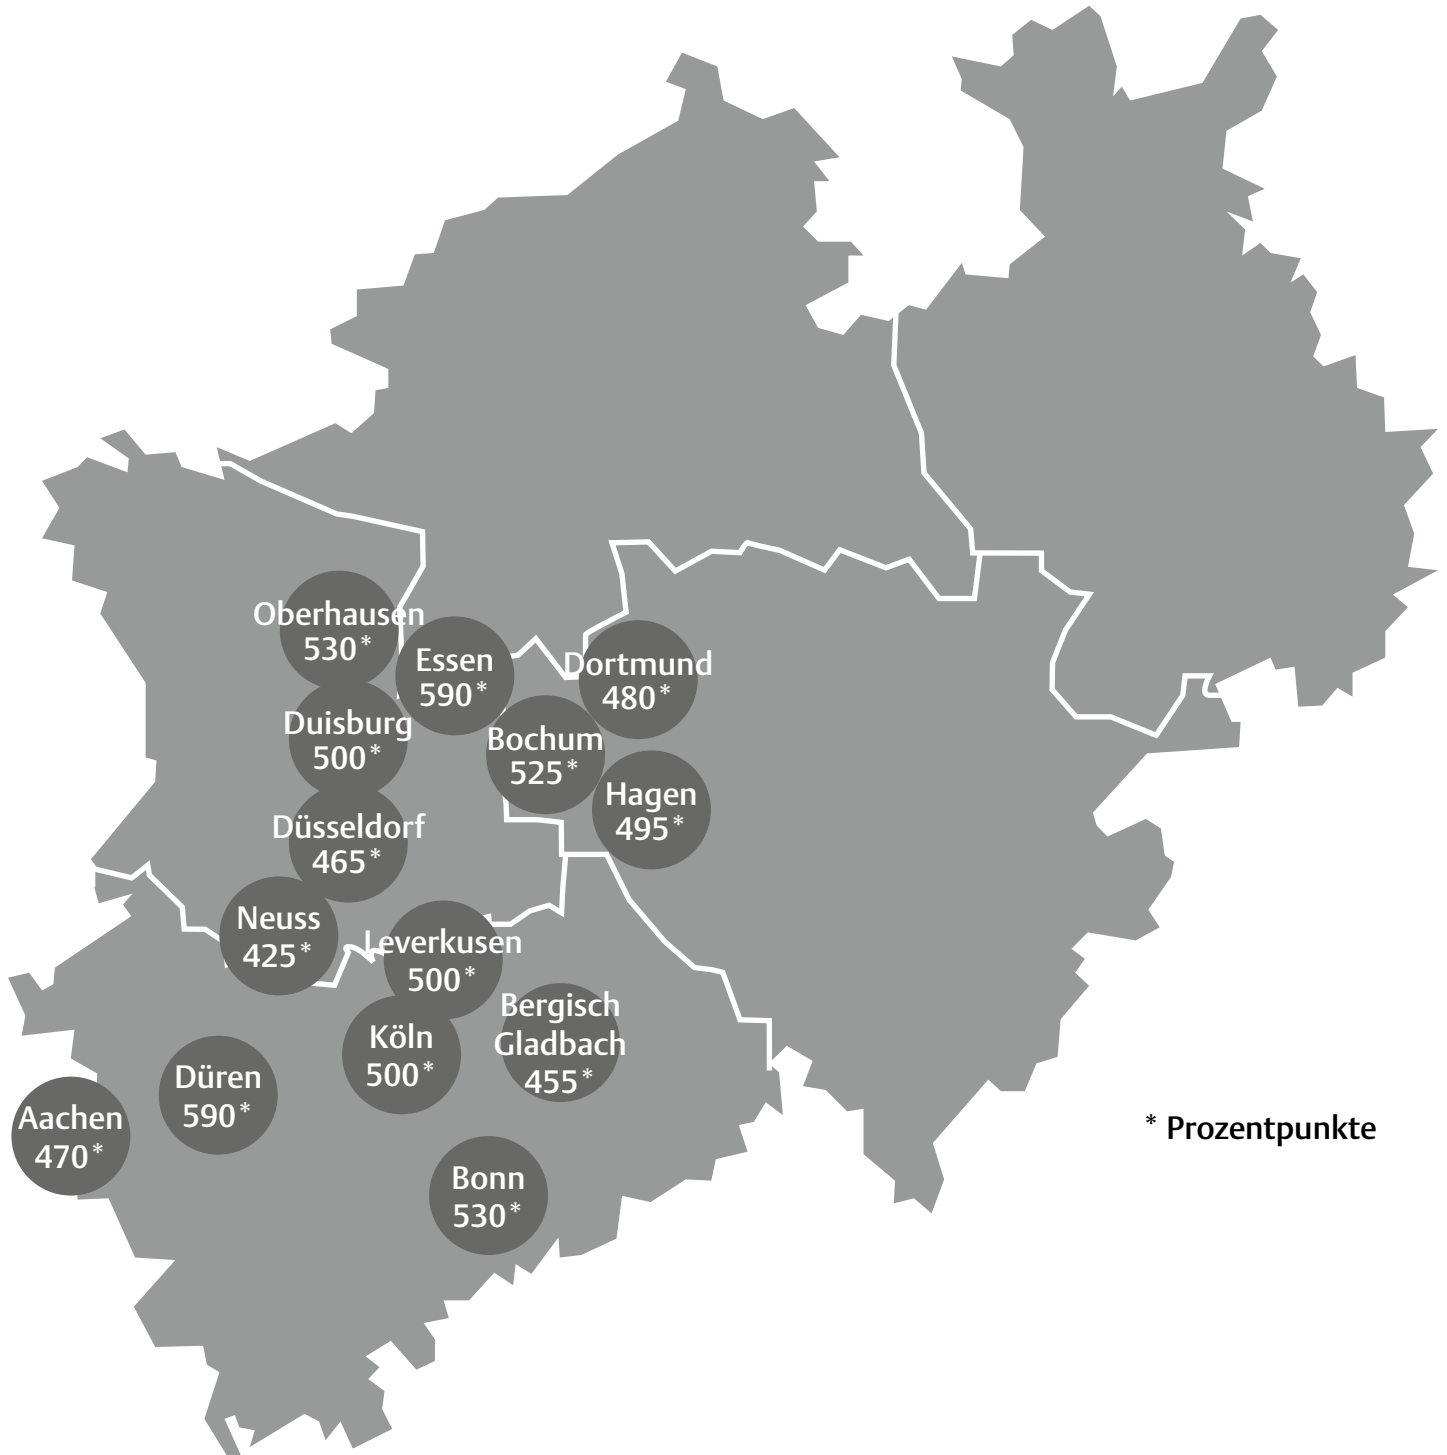

Gewerbesteuer Großstädte Deutschland

Gewerbesteuer Großstädte Nordrhein-Westfalen

* Prozentpunkte

Gewerbesteuer Region Köln

* Prozentpunkte

Grundsteuer Großstädte Deutschland

Grundsteuer Großstädte Nordrhein-Westfalen

* Prozentpunkte

Grundsteuer Region Köln

* Prozentpunkte