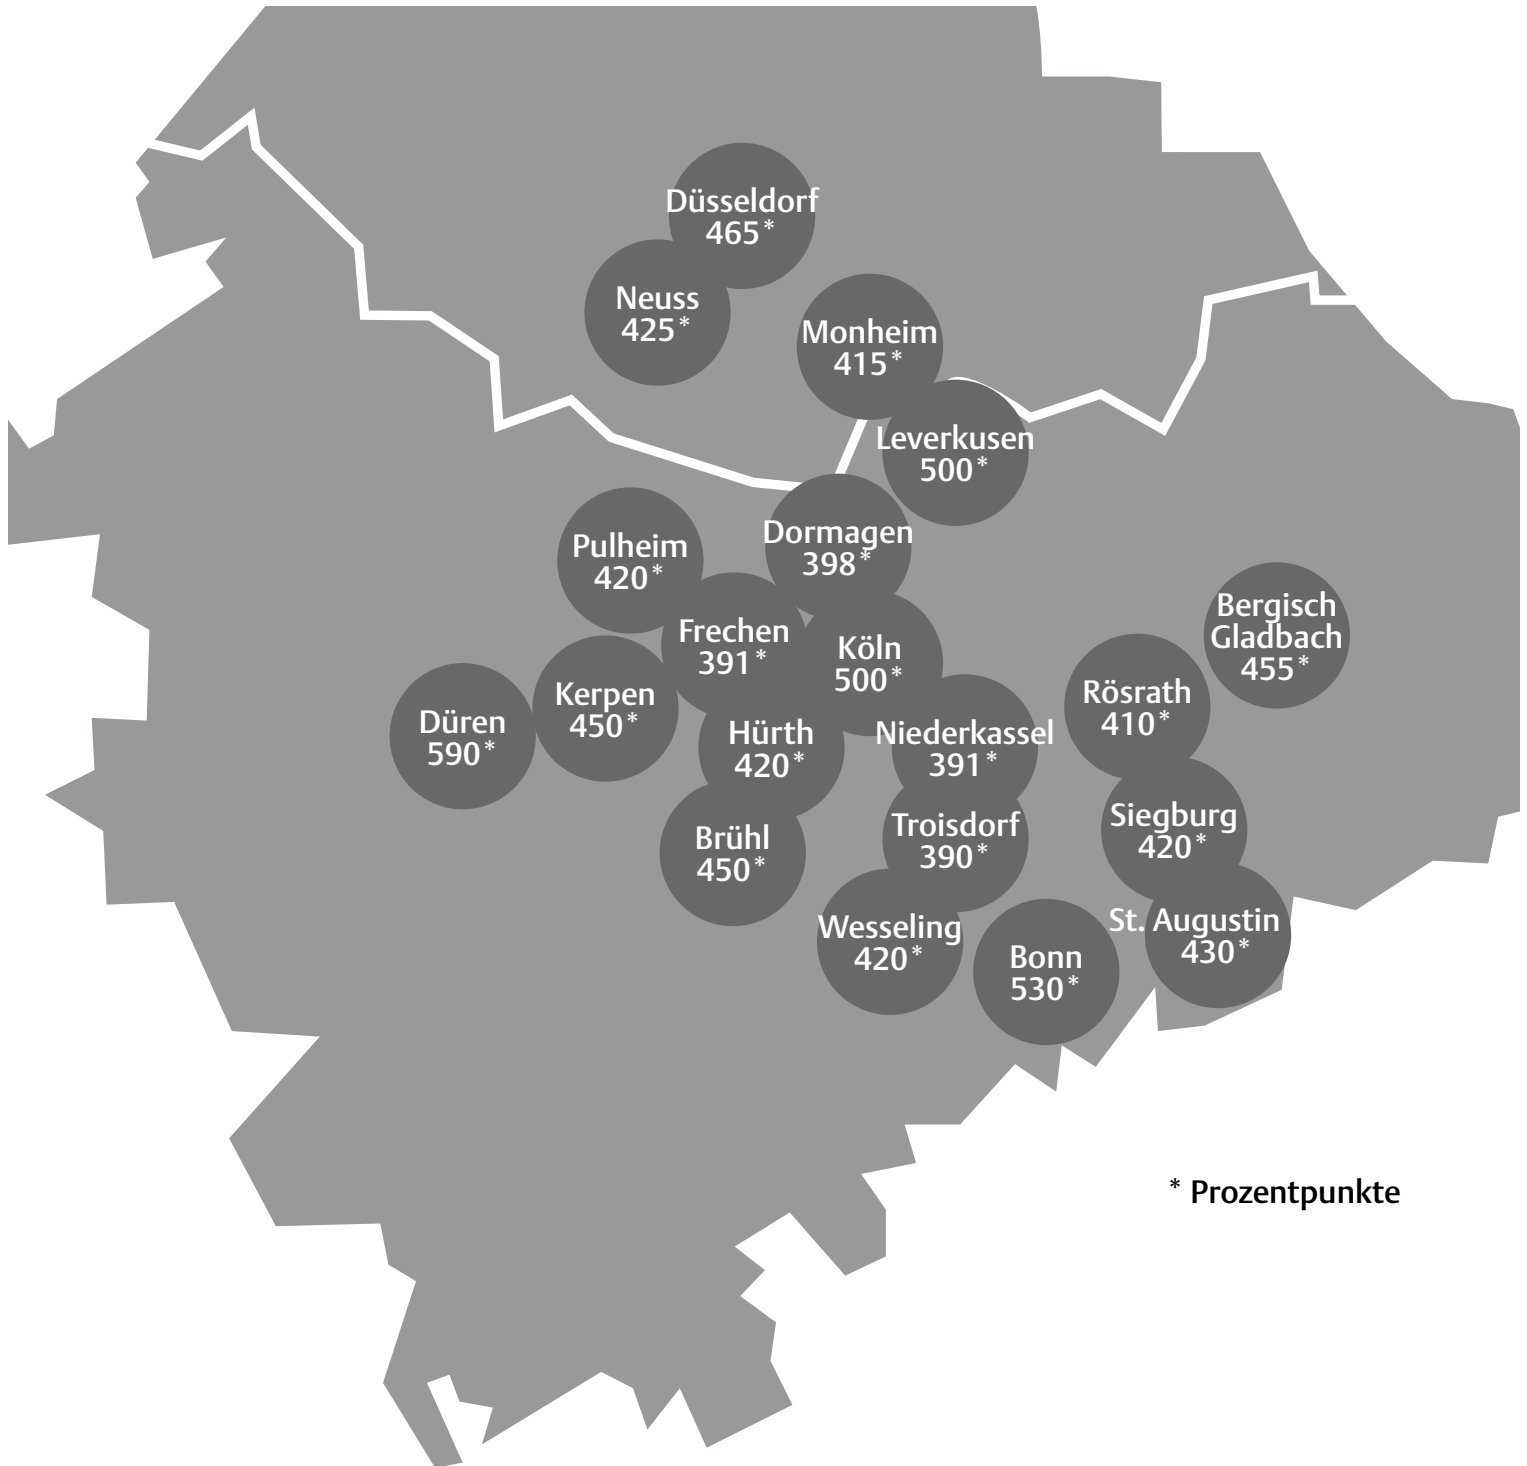

Gewerbesteuer Großstädte Deutschland

Gewerbesteuer Großstädte Nordrhein-Westfalen

* Prozentpunkte

Gewerbesteuer Region Köln

* Prozentpunkte

Grundsteuer Großstädte Deutschland

Grundsteuer Großstädte Nordrhein-Westfalen

* Prozentpunkte

Grundsteuer Region Köln

* Prozentpunkte