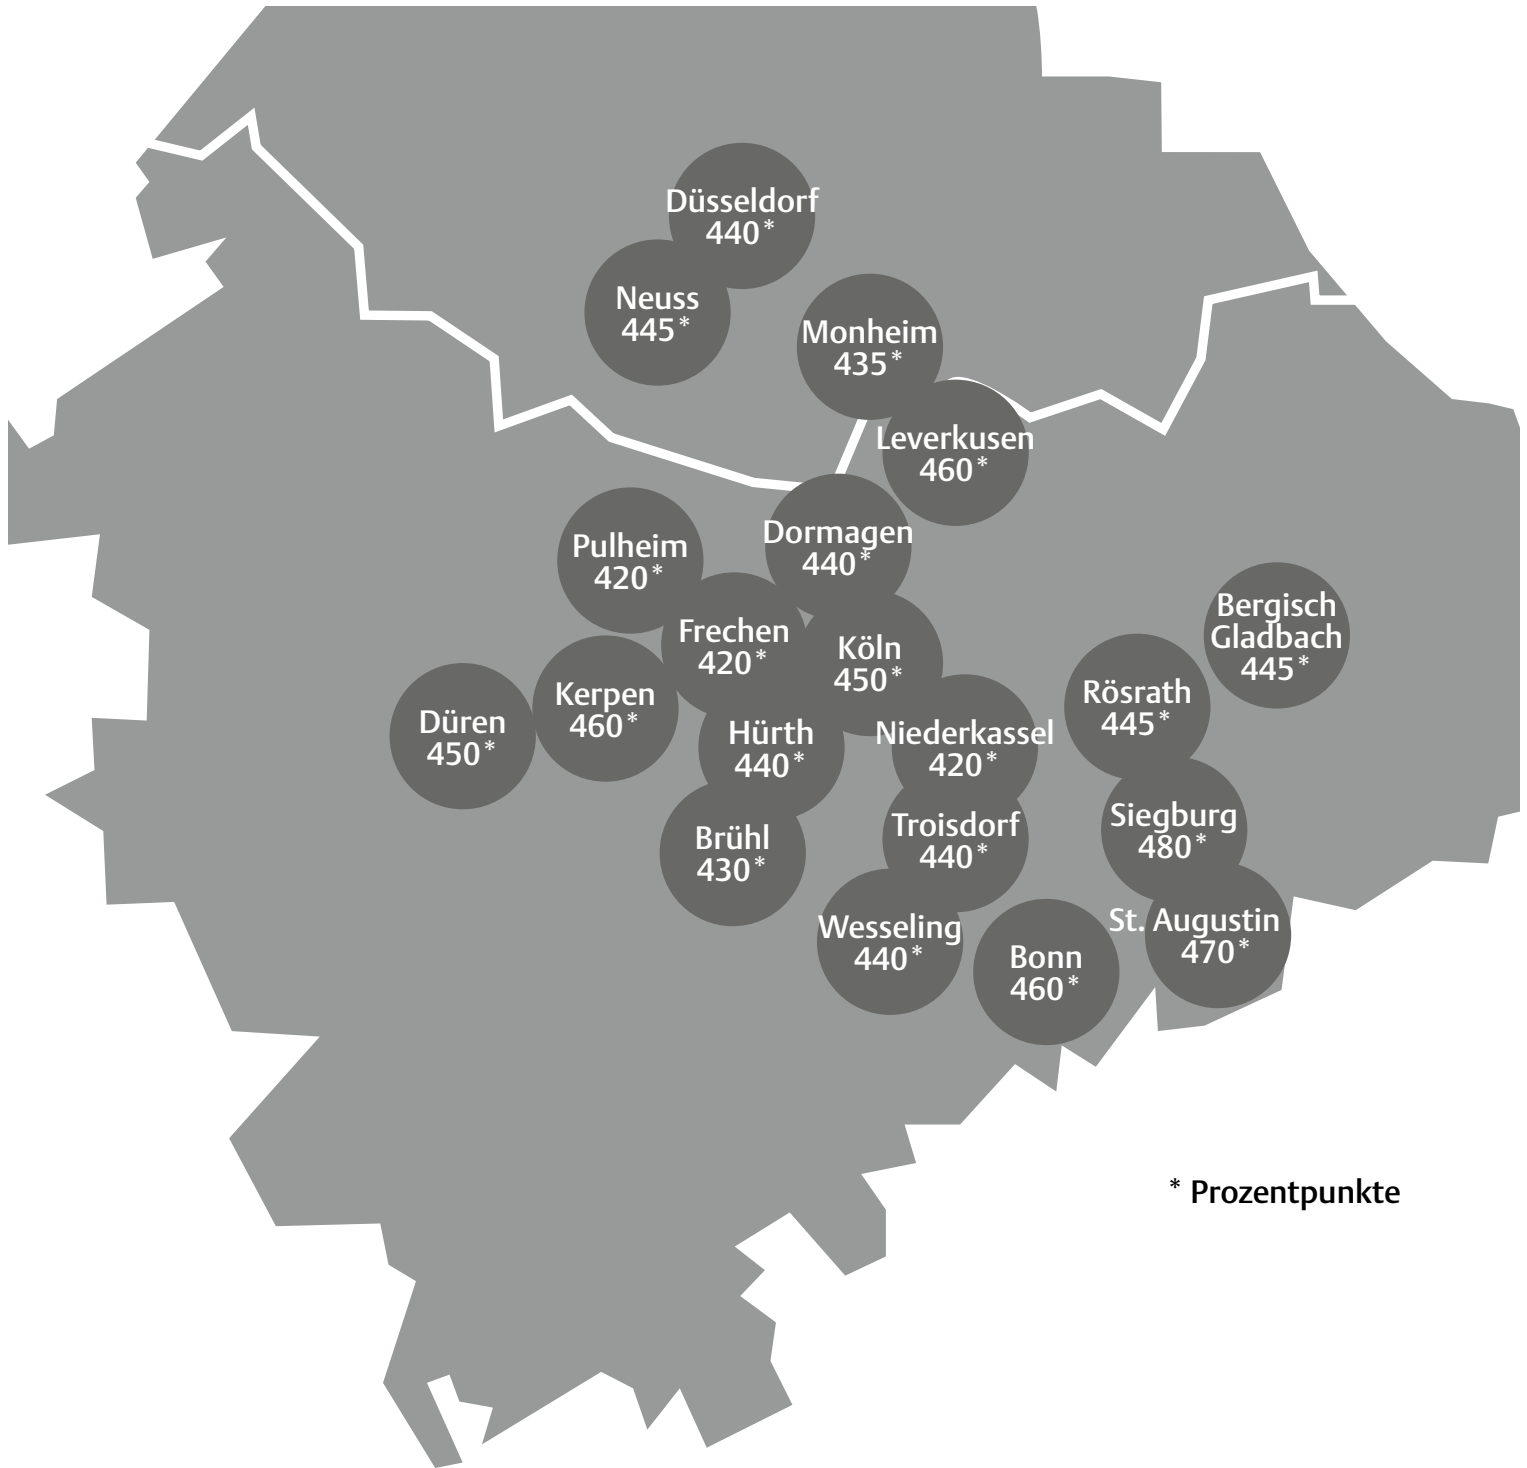

Gewerbesteuer Großstädte Deutschland

Gewerbesteuer Großstädte Nordrhein-Westfalen

* Prozentpunkte

Gewerbesteuer Region Köln

* Prozentpunkte

Grundsteuer Großstädte Deutschland

Grundsteuer Großstädte Nordrhein-Westfalen

* Prozentpunkte

Grundsteuer Region Köln

* Prozentpunkte